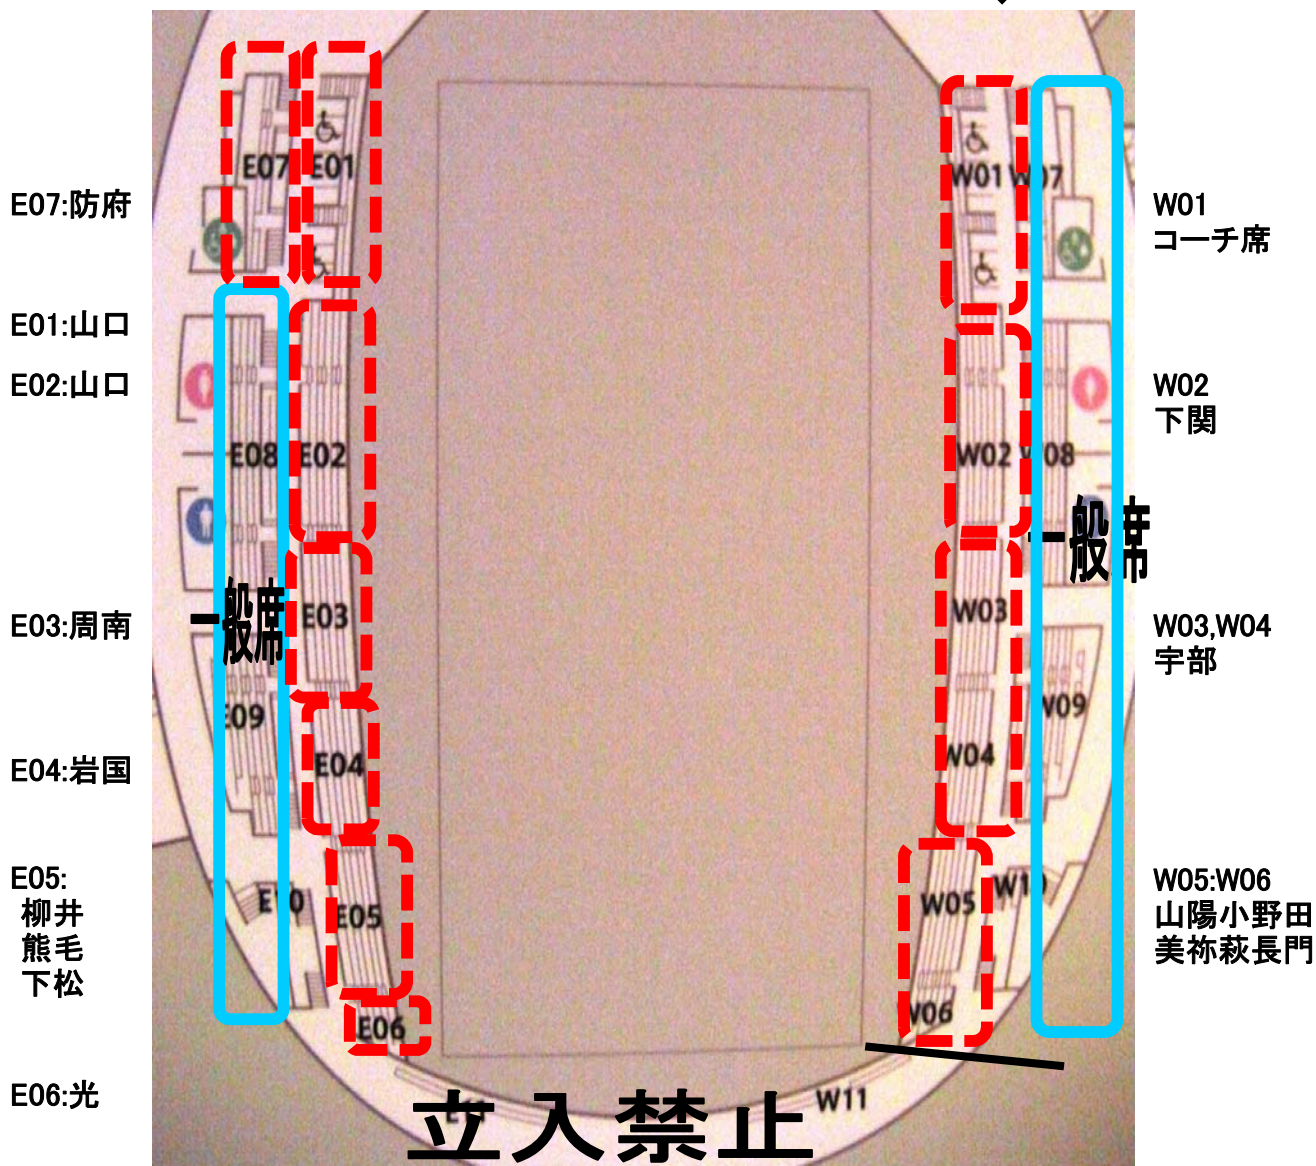

※観客席について

出入口は選手保護者ともに手前の入口からになります。

支部ごとに控えエリアを割り振ってあります。東部はEエリア、西部はWエリアです。

選手は通路の下側、保護者応援者は通路の上側です。

☆トレーニングルーム前の通路は通行できますが、立ち止まっての応援等はできません。

☆指定された所以外に座らないようにして下さい。

☆車いすスペースは、利用していないときのみ応援できます。後方の観客にご配慮をお願いします。

選手・一般出入口

トレーニングルーム

通行可能(立ち止まっての応援は不可)

※2階スタンド図

※その他注意事項

☆建物のみならずプール敷地内は、禁煙です。