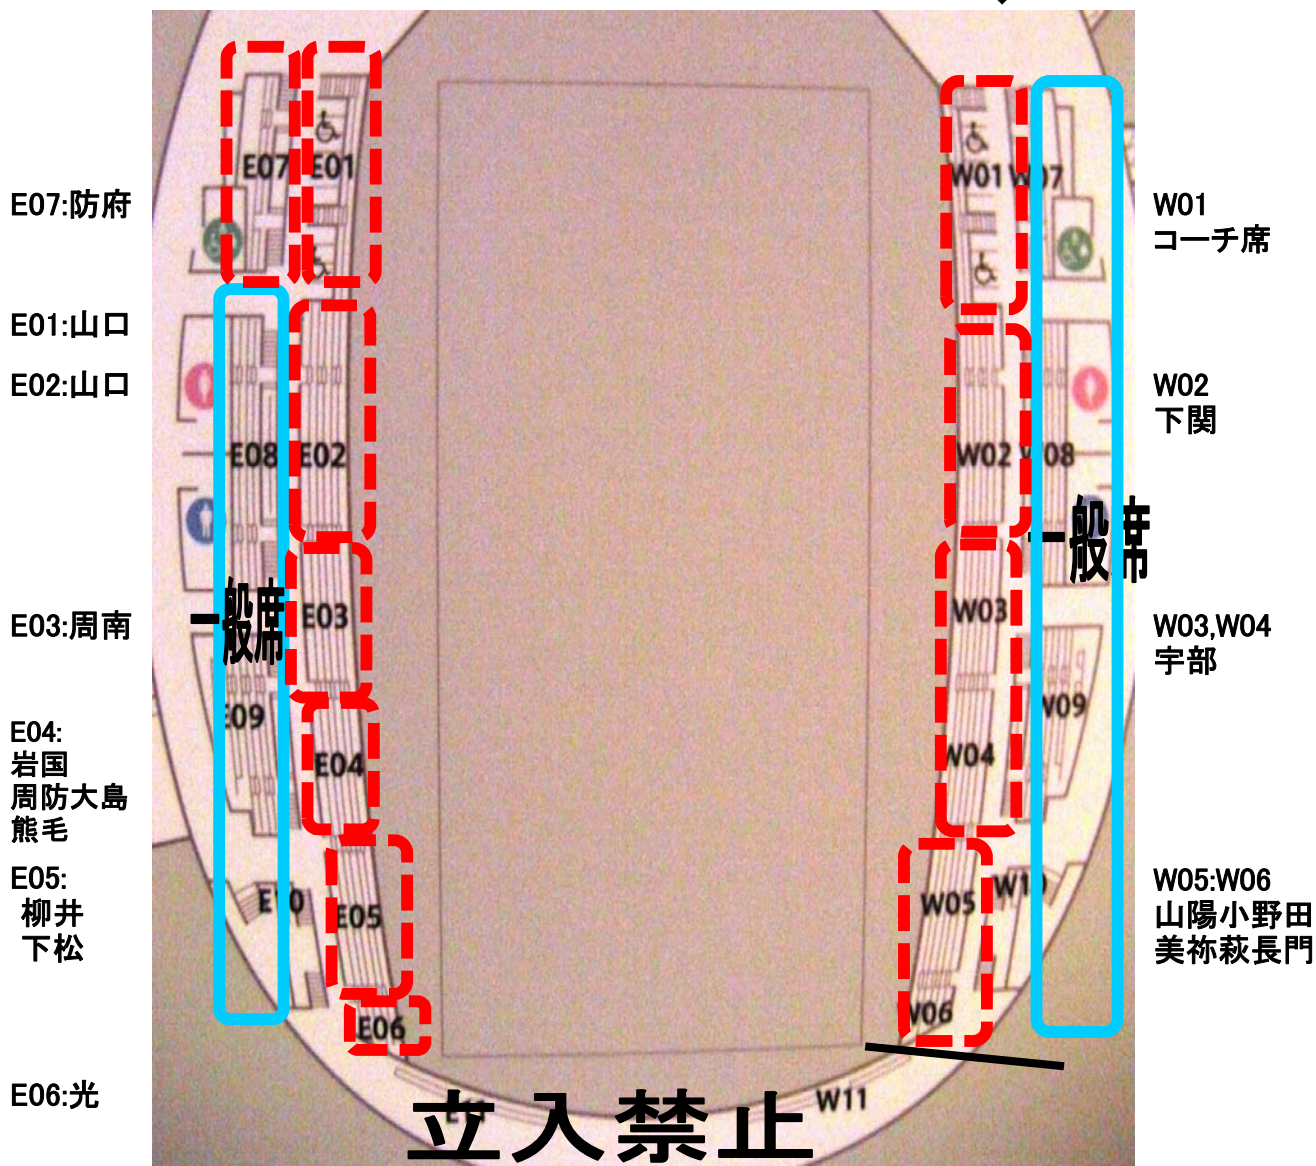

※観客席について

出入口は選手保護者ともに手前の入口からになります。

支部ごとに控えエリアを割り振ってあります。東部はEエリア、西部はWエリアです。

選手は通路の下側、保護者応援者は通路の上側です。

☆トレーニングルーム前の通路は通行できますが、立ち止まっての応援等はできません。

☆指定された所以外に座らないようにして下さい。

☆車いすスペースは、利用していないときのみ応援できます。後方の観客にご配慮をお願いします。

選手・一般出入口

トレーニングルーム

通行可能(立ち止まっての応援は不可)

※2階スタンド図

※その他注意事項

☆建物のみならずプール敷地内は、禁煙です。