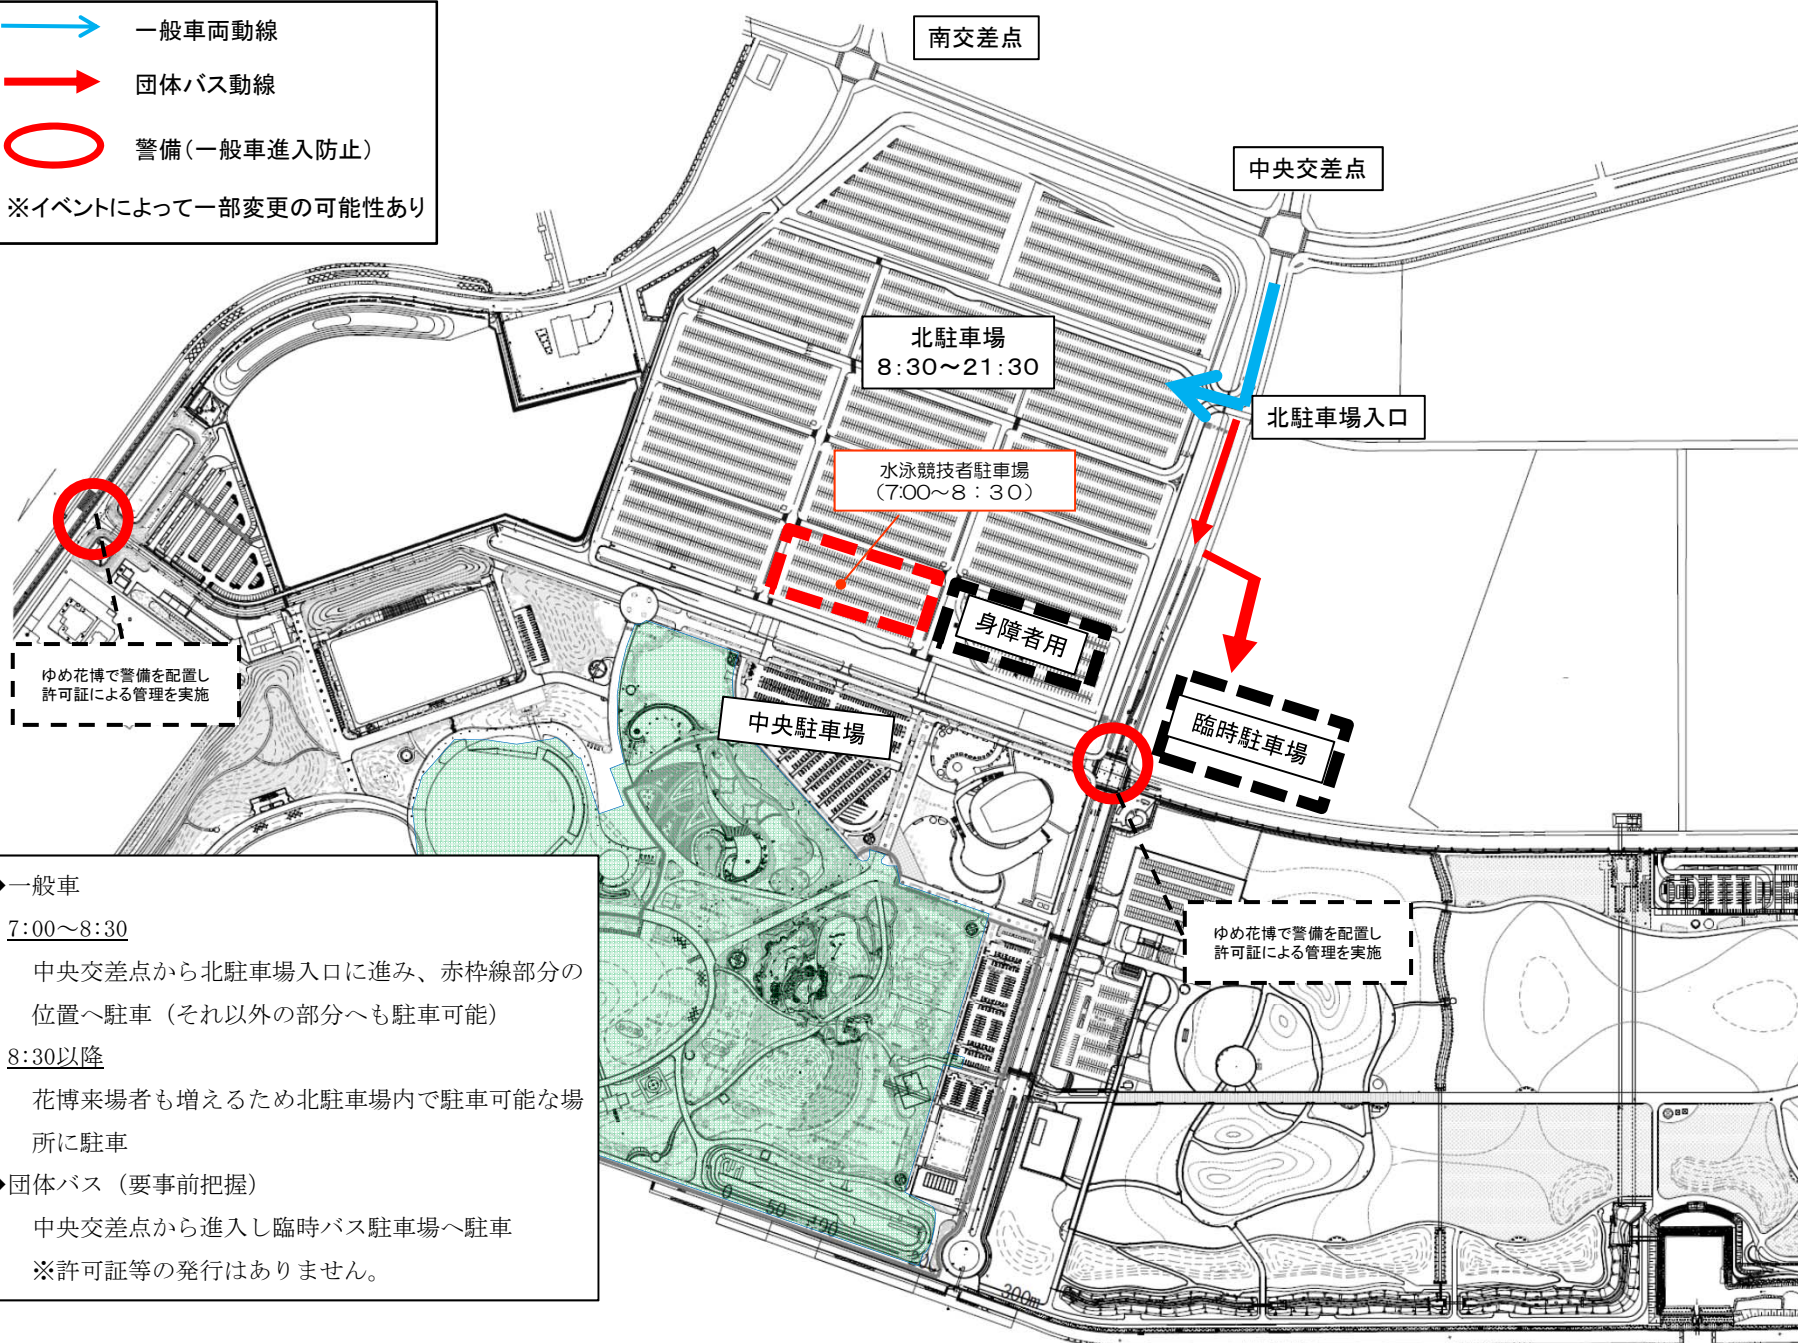

# 山口ゆめ花博会場周辺交通規則

 一般車両動線  
 団体バス動線  
 警備（一般車進入防止）  
 ※イベントによって一部変更の可能性あり

ゆめ花博で警備を配置し  
許可証による管理を実施

ゆめ花博で警備を配置し  
許可証による管理を実施

◆一般車  
7:00~8:30  
 中央交差点から北駐車場入口に進み、赤枠線部分の位置へ駐車（それ以外の部分へも駐車可能）  
8:30以降  
 花博来場者も増えるため北駐車場で駐車可能な場所に駐車

◆団体バス（要事前把握）  
 中央交差点から進入し臨時バス駐車場へ駐車  
 ※許可証等の発行はありません。