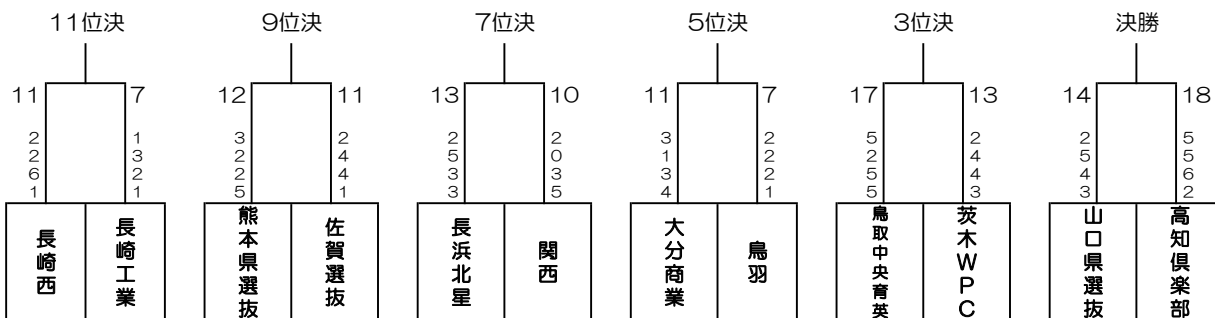

Aコート(スタート側)

リーグ表

勝：3点○、負：0点×、分：PS戦 勝2点△、負1点▲

A	山口県選抜	熊本県選抜	長浜北星	長崎西	大分商業	鳥取中央育英	勝点	得失点差	総得点	順位
山口県選抜		23 - 6 ○	9 - 10 ×	19 - 3 ○	12 - 4 ○	15 - 14 ○	12	41	78	1
熊本県選抜	6 - 23 ×		4 - 20 ×	8 - 6 ○	3 - 15 ×	7 - 20 ×	3	-39	28	5
長浜北星	10 - 9 ○	20 - 4 ○		18 - 6 ○	9 - 10 ×	11 - 12 ×	9	26	68	4
長崎西	3 - 19 ×	6 - 8 ×	6 - 18 ×		4 - 16 ×	9 - 20 ×	0	-53	25	6
大分商業	4 - 12 ×	15 - 3 ○	10 - 9 ○	16 - 4 ○		12 - 14 ×	9	15	57	3
鳥取中央育英	14 - 15 ×	20 - 7 ○	12 - 11 ○	20 - 9 ○	14 - 12 ○		12	26	66	2

Bコート(電光掲示側)

リーグ表

勝：3点○、負：0点×、分：PS戦 勝2点△、負1点▲

B	関西	長崎工業	鳥羽	茨木WPC	高知倶楽部	佐賀選抜	勝点	得失点差	総得点	順位
関西		16 - 6 ○	9 - 12 ×	9 - 14 ×	8 - 12 ×	11 - 8 ○	6	1	53	4
長崎工業	6 - 16 ×		3 - 22 ×	5 - 17 ×	2 - 25 ×	6 - 14 ×	0	-62	22	6
鳥羽	12 - 9 ○	22 - 3 ○		3 - 12 ×	18 - 17 △	12 - 5 ○	11	18	67	3
茨木WPC	14 - 9 ○	17 - 5 ○	12 - 3 ○		9 - 12 ×	15 - 6 ○	12	32	53	2
高知倶楽部	12 - 8 ○	25 - 2 ○	17 - 18 ▲	12 - 9 ○		21 - 5 ○	13	45	75	1
佐賀選抜	8 - 11 ×	14 - 6 ○	5 - 12 ×	6 - 15 ×	5 - 21 ×		3	-27	30	5

順位決定戦